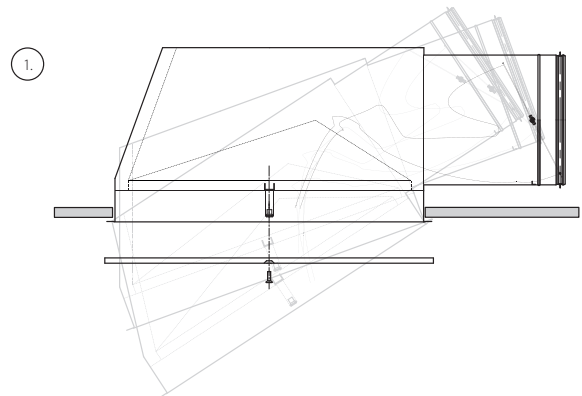

Монтаж

После установки и крепления статической камеры TLS к потолку панель диффузора можно закрепить винтом. Винт окрашен.

TLS: специальная форма камеры, Рисунок 1.

Setting

Расширительная камера TLS оснащена внутренней звукоизоляцией, регулятором расхода воздуха и измерительным зондом, размещенным в присоединительном патрубке.

Заслонка может открываться белым и закрываться черным проводом.

T.1.

TLS расширительная камера

Размер	AxA	B	H	H*	L	Ød	Вес/кг
125-400	370	395	190	198	155	125	3,1
160-400	370	395	225	233	185	160	3,6
200-500	470	495	265	273	215	200	5,4
200-595	570	590	265	273	215	200	6,8
250-595	570	590	315	323	275	250	7,7
315-595	570	590	380	388	335	315	8,8

Размеры указаны в мм

*минимальная монтажная высота

Спецификация

Код для заказа:	TLS	XXX-XXX
Название изделия:	TLS	
Размер:		125-400 160-400 200-500 200-595 250-595 315-595
Пример: TLS 200-500		