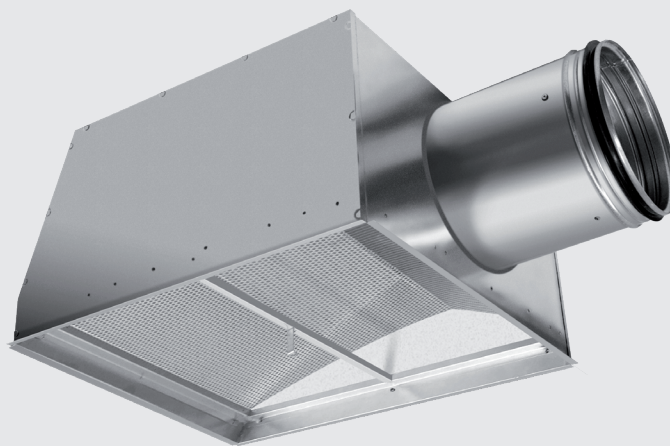

Расширительная
камера для
квадратных
диффузоров

TLS

Расширительная камера TLS является дополнительным аксессуаром, необходимо заказывать отдельно.

Описание

Характеристики правильно функционирующих систем вентиляции заключаются в том, что они энергоэффективны, бесшумны, не имеют сквозняков, с равномерным распределением воздуха внутри помещений.

TLS — это расширительная (статическая) камера для потолочных диффузоров с прямоугольной конструкцией соединения с передней панелью. Камера TLS оснащена изоляцией, регулирующим клапаном и пусковой заслонкой.

Панель диффузора необходимо закрепить на статической камере с прямоугольной стороны. Расширительная камера подключается к воздухопроводу через сторону на которой имеется круглый присоединительный патрубок.

Отличительные особенности

- Бесшумное функционирование
- Простота использования
- Чистящаяся изоляция

Материал

Расширительная камера TLS изготовлена из оцинкованного стального листа, с изоляцией и регулятором расхода воздуха, на присоединительном патрубке имеется герметичная резиновая прокладка.