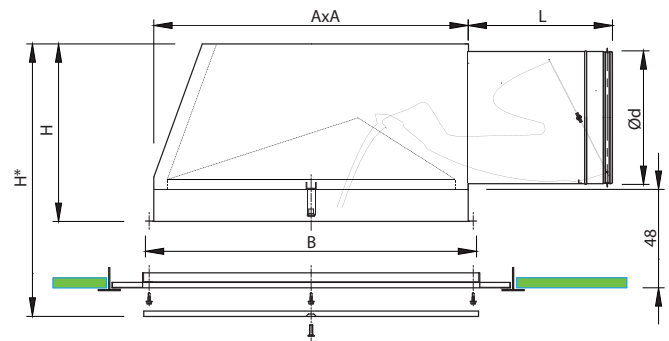

Заслонка может открываться белым и закрываться черным проводом.

T.1.

TLS расширительная камера

Размер	AxA	B	H	H*	L	Ød	Вес/кг
125-400	370	395	190	198	155	125	3,1
160-400	370	395	225	233	185	160	3,6
200-500	470	495	265	273	215	200	5,4
200-595	570	590	265	273	215	200	6,8
250-595	570	590	315	323	275	250	7,7
315-595	570	590	380	388	335	315	8,8

Размеры указаны в мм

*минимальная монтажная высота

Спецификация

Код для заказа:	TLS	XXX-XXX
Название изделия:	TLS	
Размер:		125-400 160-400 200-500 200-595 250-595 315-595
Пример: TLS 200-500		